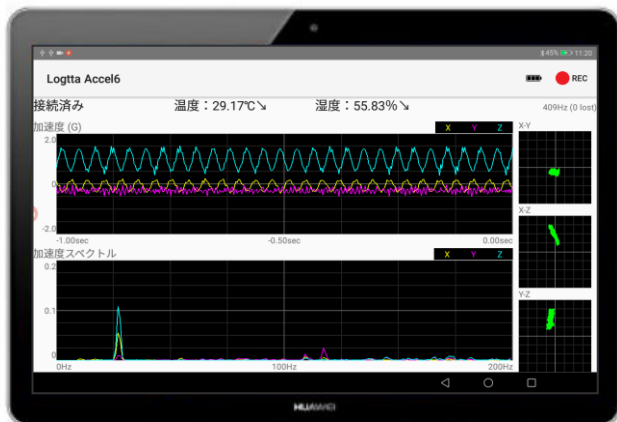

3軸加速度データ
3軸加速度スペクトル
3平面リサージュ波形
温湿度データ

加速度

温湿度

Android
7.0以上

4
Bluetooth

製品特徴

- 小型・軽量・ワイヤレス
- BLE通信&ログ機能
- プレイバック機能

データロギング・無線リアルタイムモニタリング

加速度センサー

測定範囲	±2G / ±4G / ±8G から選択
サンプリング	800Hz / 400Hz / 200Hz / 50Hz
分解能	8bit / 12bitから選択
測定軸	X / Y / Z の3軸から任意の組み合わせ

サンプリング周波数の最大値

	1軸	2軸	3軸
8ビット	800Hz	400Hz	400Hz
12ビット	800Hz	400Hz	200Hz